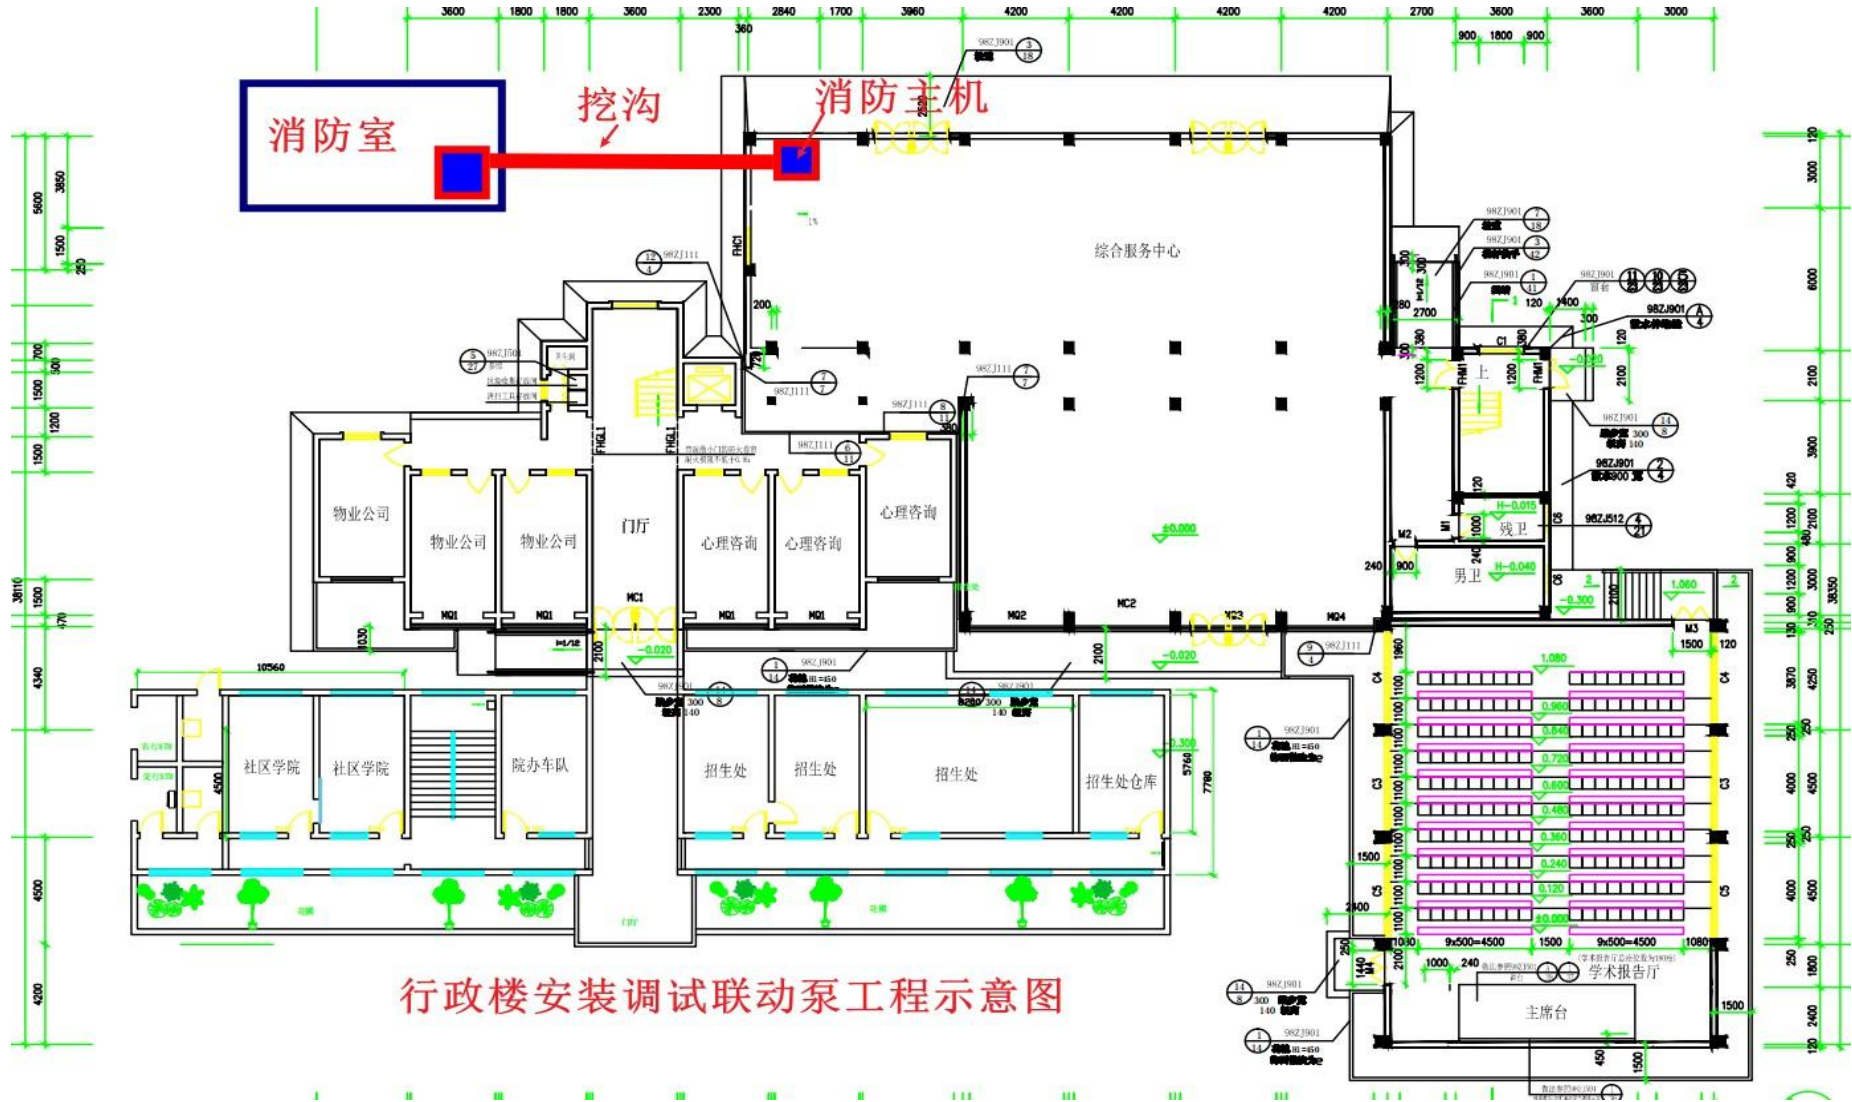

1、行政楼安装调试联动泵工程示意图

行政楼安装调试联动泵工程示意图

2、16 栋学生宿舍光纤布线示意图

16栋学生宿舍光纤布线示意图

3、海纳楼光纤布线示意图

4、竞择楼光纤布线示意图

总建筑面积 14500

5、行政楼光纤布线示意图