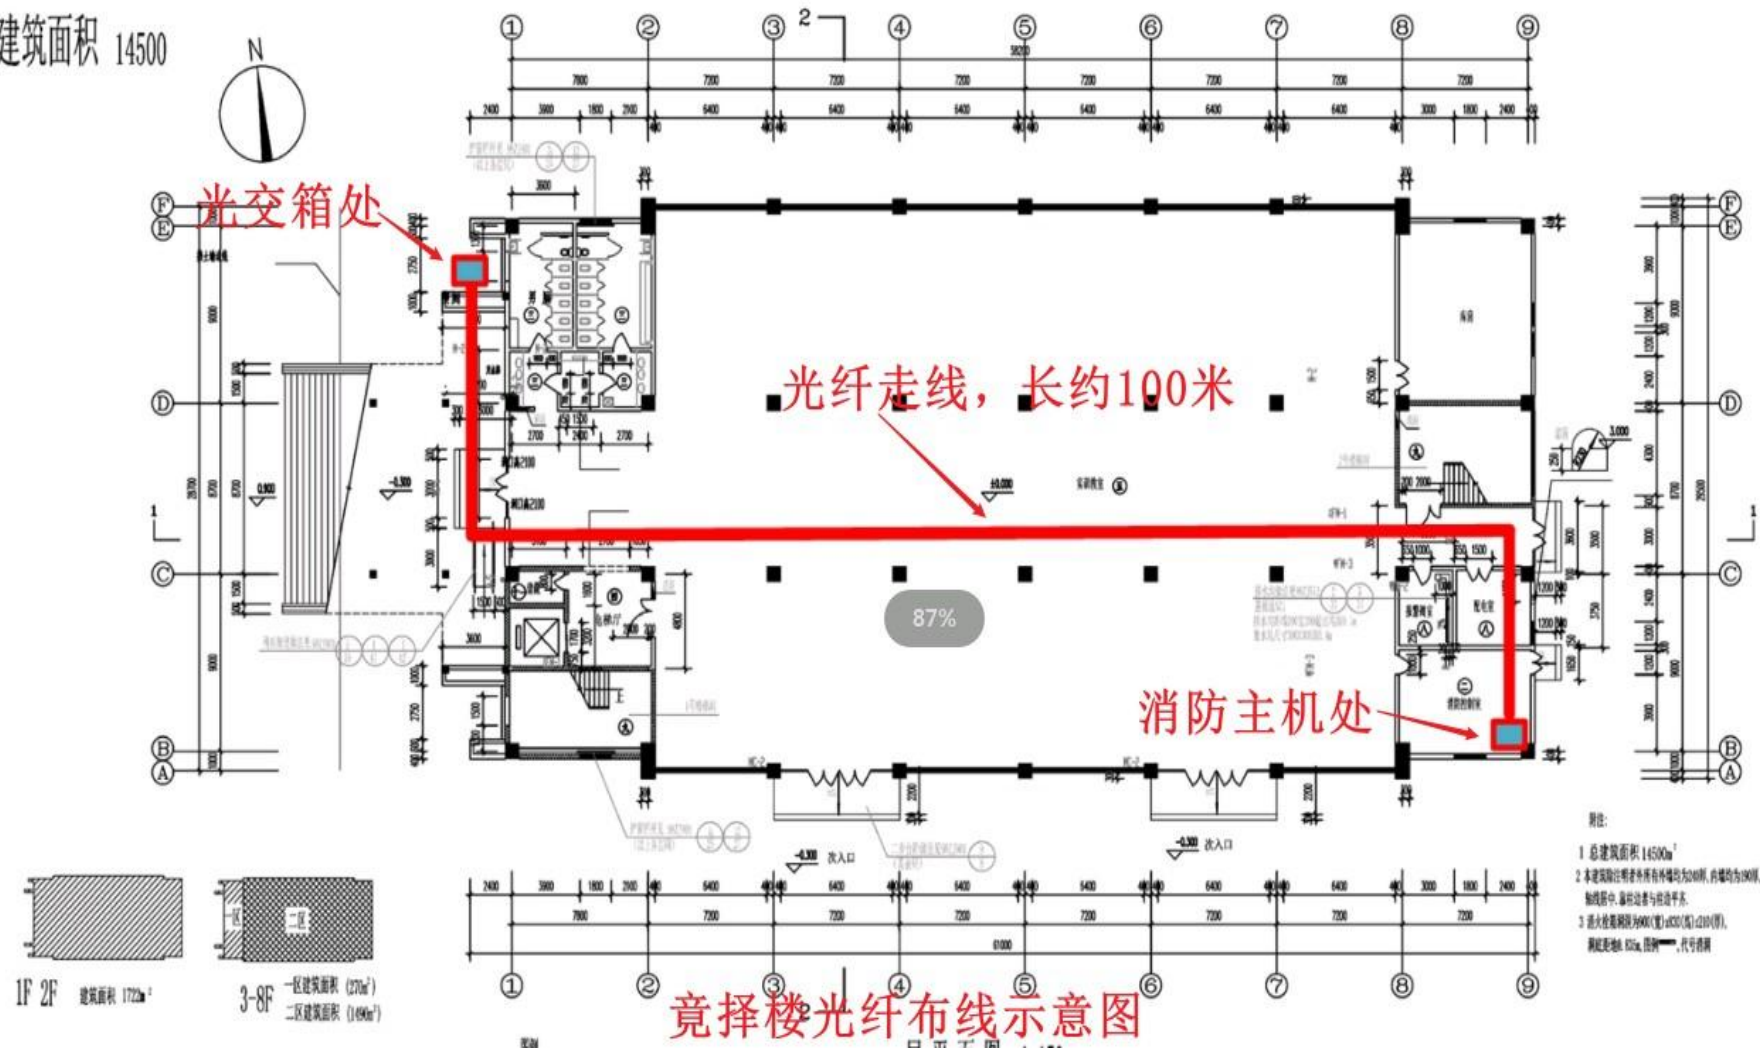

1、行政楼安装调试联动泵工程示意图

行政楼安装调试联动泵工程示意图

2、16 栋学生宿舍光纤布线示意图

16栋学生宿舍光纤布线示意图

3、海纳楼光纤布线示意图

4、竞择楼光纤布线示意图

总建筑面积 14500

5、行政楼光纤布线示意图