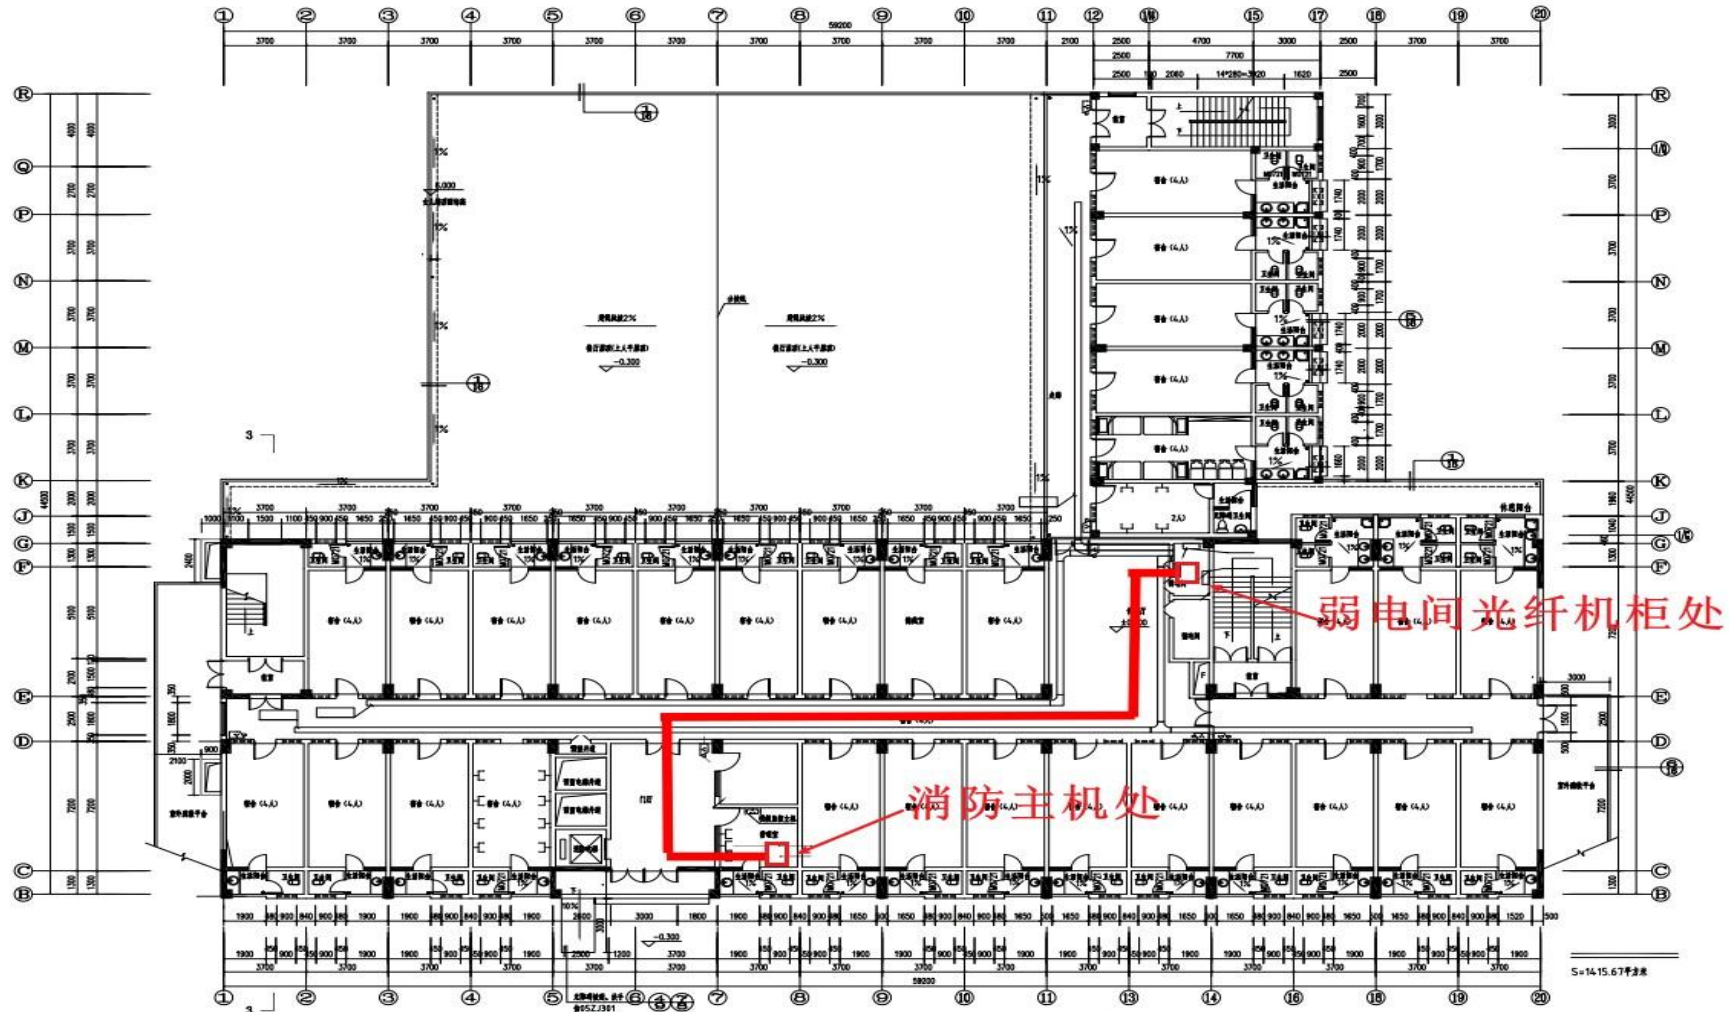

1、行政楼安装调试联动泵工程示意图

行政楼安装调试联动泵工程示意图

2、16 栋学生宿舍光纤布线示意图

16栋学生宿舍光纤布线示意图

3、海纳楼光纤布线示意图

4、竞择楼光纤布线示意图

总建筑面积 14500

5、行政楼光纤布线示意图