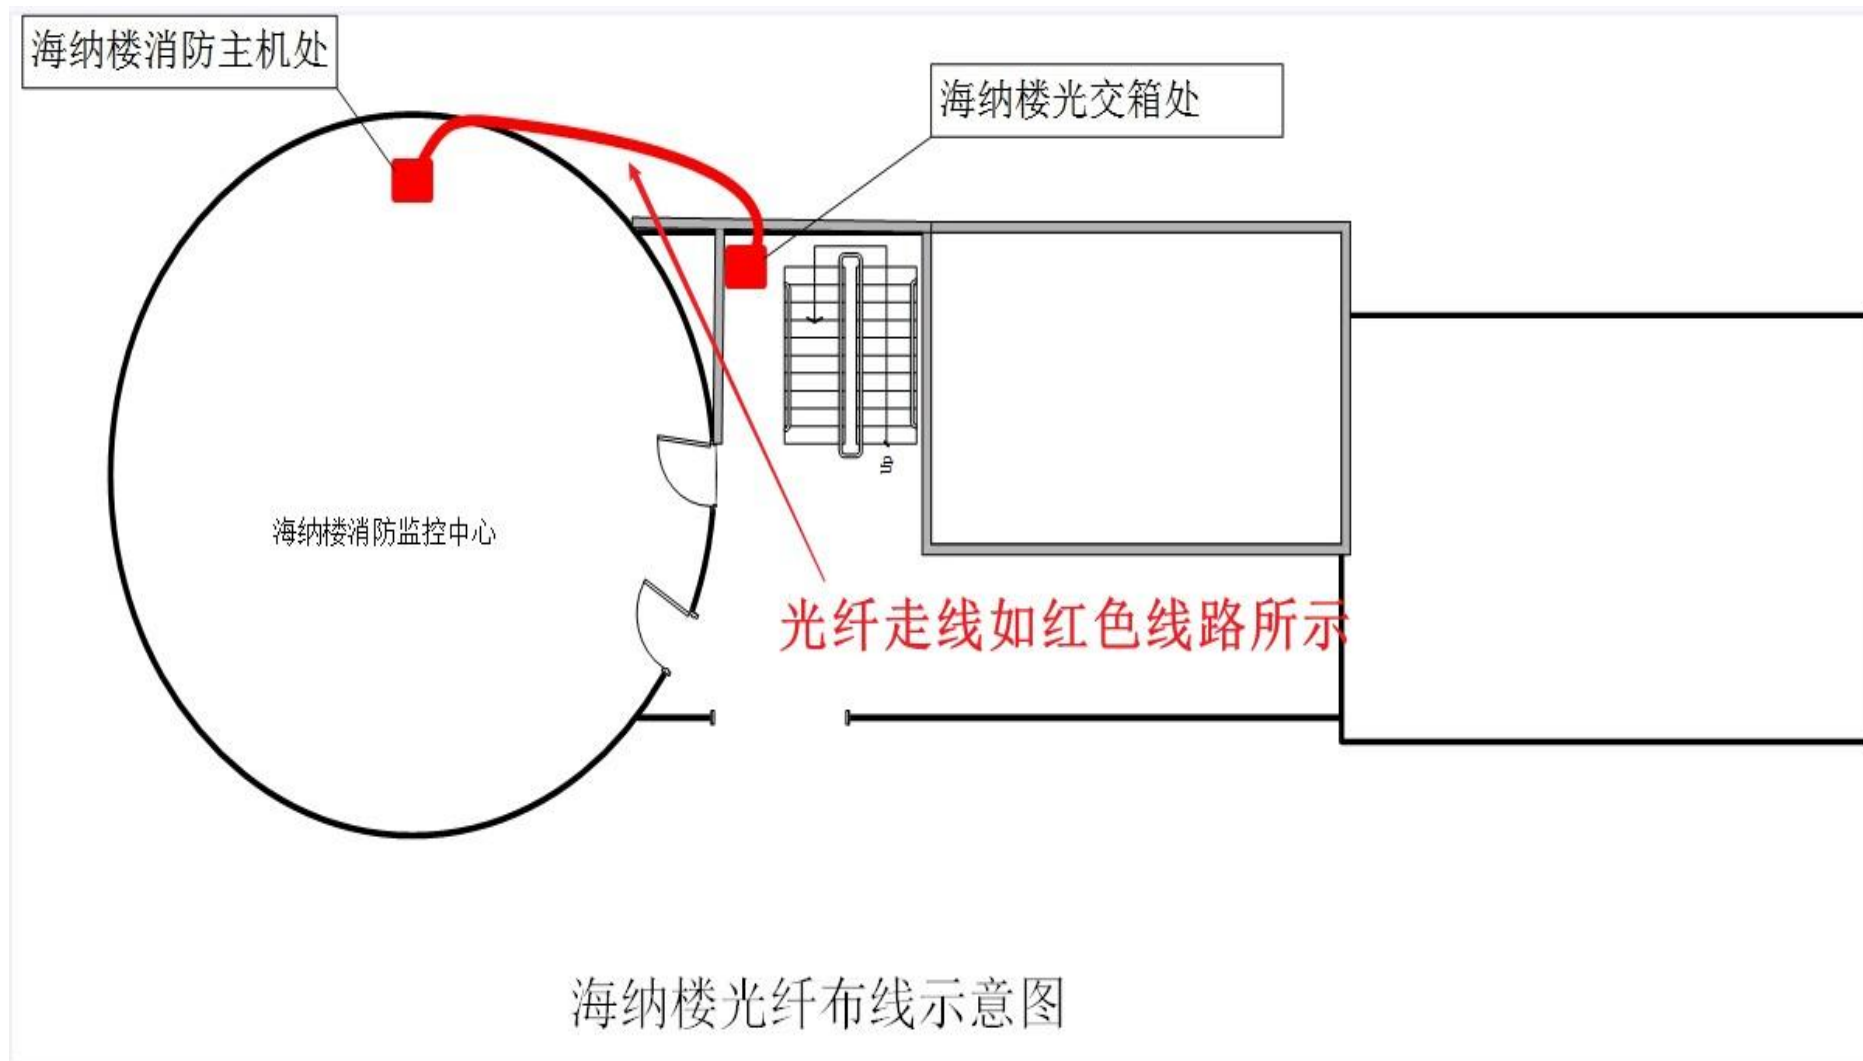

1、行政楼安装调试联动泵工程示意图

行政楼安装调试联动泵工程示意图

2、16 栋学生宿舍光纤布线示意图

16栋学生宿舍光纤布线示意图

3、海纳楼光纤布线示意图

4、竞择楼光纤布线示意图

总建筑面积 14500

5、行政楼光纤布线示意图